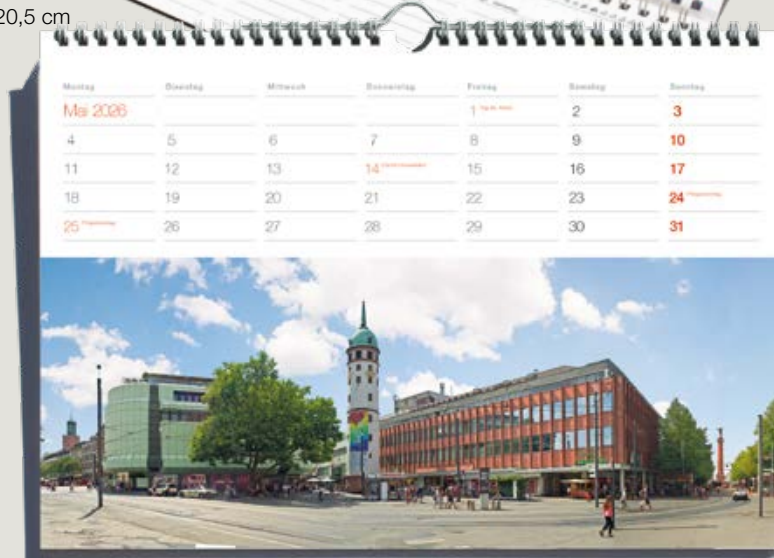

Telefon

Email

Panorama Darmstadt 2026 Kalender

TISCH 23,5 x 11 cm

Praktisch:
3-Monatsübersicht

PLANER 30 x 10,5 cm

Wochenplaner:
52 Seiten für Termineinträge

WAND 30 x 20,5 cm

SMART 43,5 x 15,5 cm

ART 43,5 x 22 cm