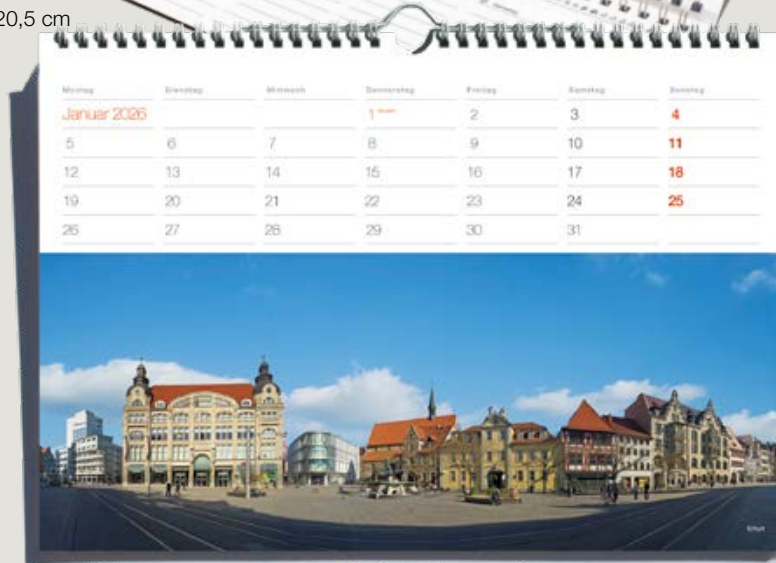

Telefon

Email

Panorama Erfurt 2026 Kalender

TISCH 23,5 x 11 cm

Praktisch:
3-Monatsübersicht

PLANER 30 x 10,5 cm

Wochenplaner:
52 Seiten für Termineinträge

WAND 30 x 20,5 cm