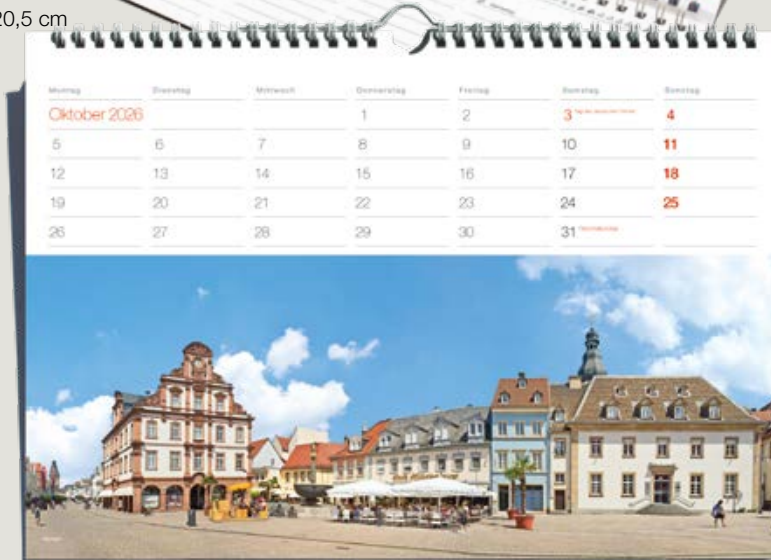

Telefon

Email

Panorama Speyer 2026 Kalender

TISCH 23,5 x 11 cm

Praktisch:
3-Monatsübersicht

PLANER 30 x 10,5 cm

Wochenplaner:
52 Seiten für Termineinträge

WAND 30 x 20,5 cm