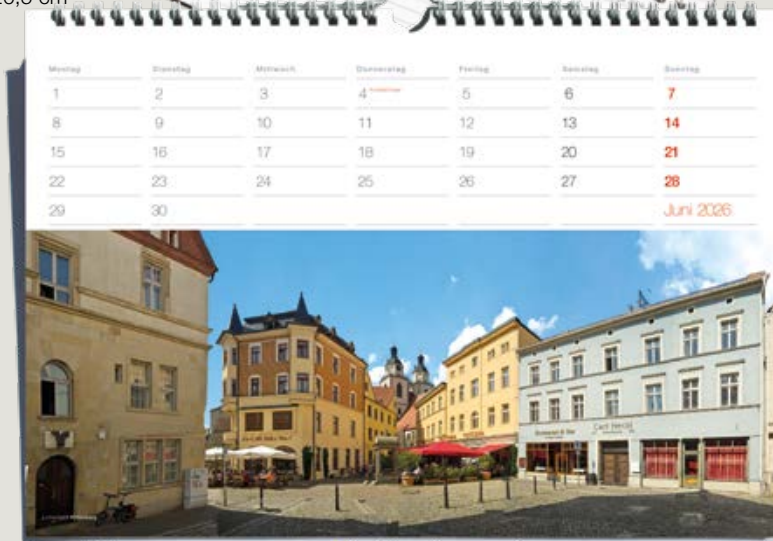

Telefon

Email

Panorama Wittenberg 2026 Kalender

TISCH 23,5 x 11 cm

Praktisch:
3-Monatsübersicht

PLANER 30 x 10,5 cm

Wochenplaner:
52 Seiten für Termineinträge

WAND 30 x 20,5 cm